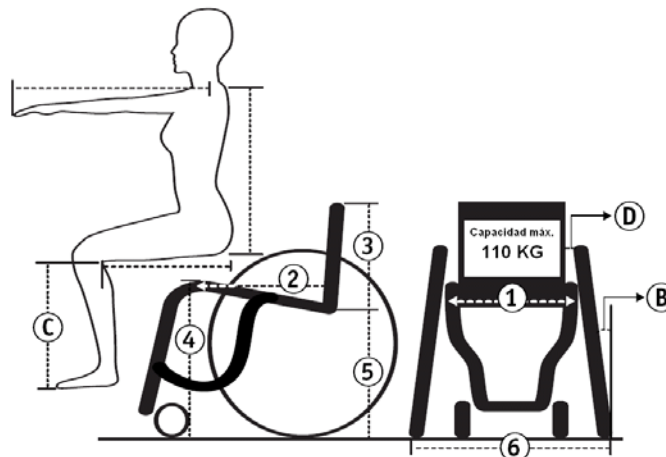

**CHASIS**

Spazz-G es la solución económica si quieres que tu silla crezca, cambiando la anchura y profundidad del asiento cuando quieras!

- Chasis Mini std
- Chasis estándar (7,5cm más largo) std

1. Anchura asiento	25,5	28	30,5	33	35,5	std
2. Profundidad asiento	25,5	28	30,5	(Chasis mini y estándar)		std
	28	30,5	33	35,5	38	(Chasis 7,5cm más largo) std

- A. Espesor del cojín \_\_\_\_\_ cm
- B. Caída ruedas tras. (2º-6º) \_\_\_\_\_ °
- C. Altura tibias \_\_\_\_\_ cm
- D. Espacio libre con la rueda \_\_\_\_\_ cm
- 4. Altura delantera del asiento \_\_\_\_\_ cm 37 – 42 (Con rueda delantera de 3")
- 5. Altura trasera del asiento \_\_\_\_\_ cm 33 – 40,5 (Con ruedas de 20")
- 6. Anchura total \_\_\_\_\_ cm

**RESPALDO**

3. Altura	20,5	(Ajustable) 23 25,5 28 30,5		(Ajustable) 33 35,5 38		std
	40,5	43   45,5				
Tipo	<input type="radio"/> Abatible, con altura y ángulo ajustable <span style="float: right;">std</span> <input type="radio"/> Mecanismo de bloqueo <span style="float: right;">130 €</span>					