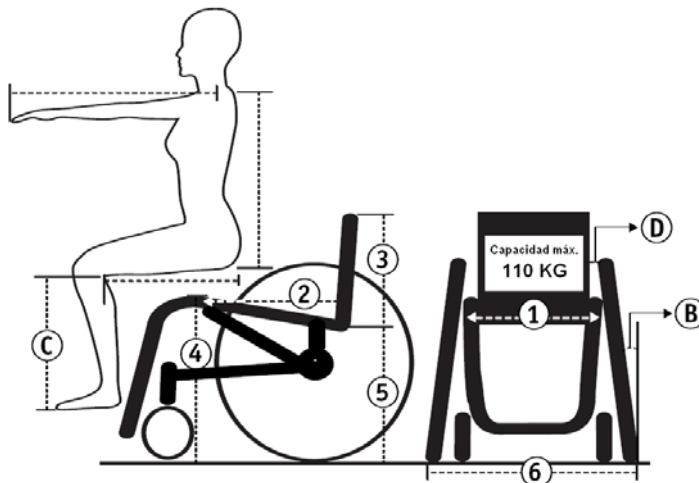

RESPALDO

- 3. Altura 20,5 | 23 25,5 28 30,5 | 33 35,5 38 | 40,5 *std*
Tipo Abatible, con altura y ángulo ajustable *std*
 Mecanismo de bloqueo 130 €

- 4. Altura delantera del asiento _____ cm 35,5 - 43 o 43 - 51
- 5. Altura trasera del asiento _____ cm 34,5 - 40,5 o 34,5 - 51 (Con ruedas de 20")
- 6. Anchura total _____ cm

REPOSAPIÉS

- Estándar *std*
- Reposapiés estándar, plegado posterior 130 €
- Reposapiés doble, plegado lateral 185 €

Ajustabilidad del asiento ilimitada!!

EJE SUPER TUBE

- Caída ruedas traseras 2° 4° 6° *std*
- Caída ruedas traseras 8° 10° 12° 14° 16° 83 €